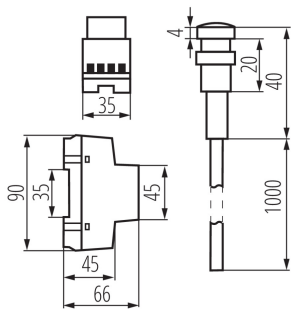

22370 AZ-10A TH 35

Soumrakový snímač na lištu TH35

5905339223708

5 let záruky shodně s podmínkami záručního prohlášení dostupného na [internetové stránce](#)

PARAMETRY VÝROBKU:

Hystereze: 20Lx

Barva: bílá

Místo montáže: na szynę TH35

Místo použití: uvnitř i vně

Norma: EN60730-1; PN-EN 62052-11

Délka [mm]: 35

Šířka [mm]: 66

Výška [mm]: 90

Jmenovité napětí [V]: 220-240 AC

Jmenovitý proud [A]: 10

Jmenovitá frekvence [Hz]: 50

Třída ochrany před úrazem elektrickým proudem: II

Rozsah okolních teplot, kterým může být výrobek vystaven [°C]: -20÷40

Maximální zatížení [W]: 2300

Stupeň krytí IP: 20/65

LOGISTICKÉ ÚDAJE:

Měrná jednotka: kus

Způsob balení: 100

Počet kusů v druhém balení : 1

Počet kusů v hromadném balení: 100

Čistá jednotková hmotnost [g]: 130

Gramáž [g]: 171.4

Hmotnost kusu brutto [g] : 166

Délka jednotkového balení [cm]: 10

Šířka jednotkového balení [cm]: 5.5

Výška jednotkového balení [cm]: 7.5

Hmotnost kartonu [kg]: 17.14

Šířka kartonu [cm]: 33

Výška kartonu [cm]: 32.5

Délka kartonu [cm]: 51.5

Objem kartonu [m³]: 0.055234