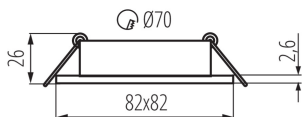

DALLA jsou velmi pečlivě vyrobená bodová svítidla, určená pro interiér. Mají pohyblivý kroužek, takže můžeme měnit směr svícení. Jejich tvary a univerzální barvy Vám umožní dosáhnout moderního, diskrétního efektu elegance.

PARAMETRY VÝROBKU:

Barva: bílá

Povinnost používání samostínících lamp: ano

Místo montáže: k zabudování do stropu

Místo použití: uvnitř

Minimální vzdálenost od osvětlovaného objektu: 0,5m

Výrobek není určen pro montáž na normálně hořlavém povrchu: >35W

Výrobek není určen k pokrytí termoizolačním materiálem: ano

Zdroj světla v balení: ne

Délka [mm]: 82

Šířka [mm]: 82

Výška [mm]: 26

Montážní otvor [mm]: Ø70

Jmenovité napětí [V]: 12 AC; 12 DC

Maximální výkon [W]: max 10

Třída ochrany před úrazem elektrickým proudem: III

Zdroj světla: MR16

Patice: Gx5,3

Rozsah okolních teplot, kterým může být výrobek vystaven [°C]: 5÷25

Materiál korpusu: hliníková slitina

Typ přípojky: volné konce kabelů

Délka vodiče [m]: 0.12

Průřez kabelu [mm²]: 0.75

Regulace úhlu svítidla: v jedné ose

Regulace úhlu svítidla [°]: 30

Stupeň krytí IP: 20

LOGISTICKÉ ÚDAJE:

Měrná jednotka: kus

Způsob balení: 50

Počet kusů v druhém balení: 1

Počet kusů v hromadném balení: 50

Počet kusů ve vrstvě na paletě: 350

Čistá jednotková hmotnost [g]: 86

Gramáž [g]: 117.6

Délka jednotkového balení [cm]: 10