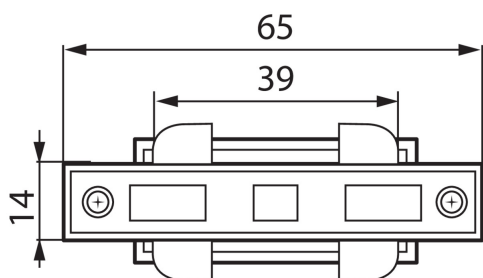

22586 TEAR PR-I-B-WH

Příslušenství k lištovému systému

5905339225863

PARAMETRY VÝROBKU:

Barva: bílá

Místo montáže: na liště TEAR

Místo použití: uvnitř

Jmenovité napětí [V]: 220-240 AC

Jmenovitý proud [A]: 16

Jmenovitá frekvence [Hz]: 50

Třída ochrany před úrazem elektrickým proudem: I

Rozsah okolních teplot, kterým může být výrobek vystaven [°C]: 5÷25

Materiál korpusu: plast

Stupeň krytí IP: 20

LOGISTICKÉ ÚDAJE:

Způsob balení: 100

Počet kusů v druhém balení : 1

Počet kusů v hromadném balení: 100

Čistá jednotková hmotnost [g]: 34

Gramáž [g]: 46.2

Délka jednotkového balení [cm]: 6.5

Šířka jednotkového balení [cm]: 3

Výška jednotkového balení [cm]: 11.5

Hmotnost kartonu [kg]: 4.62

Šířka kartonu [cm]: 21

Výška kartonu [cm]: 21.5

Délka kartonu [cm]: 35

Objem kartonu [m³]: 0.015803

DALŠÍ INFORMACE:

- TEAR PR-I: slouží ke spojení dvou lišt v přímém směru