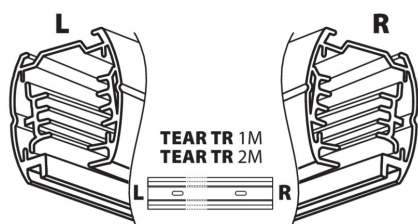

22586 TEAR PR-I-B-WH

Příslušenství k lištovému systému

5905339225863

PARAMETRY VÝROBKU:

Barva: bílá

Místo montáže: na liště TEAR

Místo použití: uvnitř

Jmenovité napětí [V]: 220-240 AC

Jmenovitý proud [A]: 16

Jmenovitá frekvence [Hz]: 50

Třída ochrany před úrazem elektrickým proudem: I

Rozsah okolních teplot, kterým může být výrobek vystaven [°C]: 5÷25

Materiál korpusu: plast

Stupeň krytí IP: 20

LOGISTICKÉ ÚDAJE:

Způsob balení: 100

Počet kusů v druhém balení : 1

Počet kusů v hromadném balení: 100

Čistá jednotková hmotnost [g]: 34

Gramáž [g]: 46.2

Délka jednotkového balení [cm]: 6.5

Šířka jednotkového balení [cm]: 3

Výška jednotkového balení [cm]: 11.5

Hmotnost kartonu [kg]: 4.62

Šířka kartonu [cm]: 21

Výška kartonu [cm]: 21.5

Délka kartonu [cm]: 35

Objem kartonu [m³]: 0.015803

DALŠÍ INFORMACE:

- TEAR PR-I: slouží ke spojení dvou lišt v přímém směru