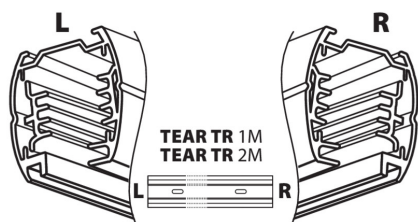

**Šířka jednotkového balení [cm]:** 2

**Výška jednotkového balení [cm]:** 11.5

**Hmotnost kartonu [kg]:** 1.64

**Šířka kartonu [cm]:** 17.5

**Výška kartonu [cm]:** 21

**Délka kartonu [cm]:** 29

**Objem kartonu [m³]:** 0.010658

### DALŠÍ INFORMACE:

- TEAR PR-PLUG: slouží k zaslepení volných konců lišty TEAR TR