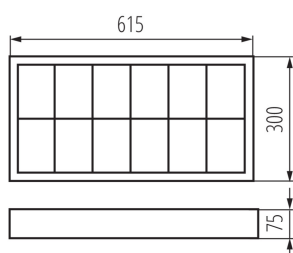

22674 NOTUS 4LED 218 NT

Přisazené rastrové svítidlo

5905339226747

Kanlux NOTUS 4LED jsou rastrová přisazná svítidla přizpůsobená pro zářivky T8 LED. Vyrábějí se v Polsku z komponentů od polských dodavatelů. Rastry jsou řešením osvětlení kancelářských a průmyslových interiérů. LED zářivky také přispívají k nižší spotřebě energie.

PARAMETRY VÝROBKU:

Barva: bílá

Místo montáže: k usazení na strop

Místo použití: uvnitř

Minimální vzdálenost od osvětlovaného objektu: 0,5m

Zdroj světla v balení: ne

Napájení zářivek T8 LED: jednostranné

Délka [mm]: 615

Šířka [mm]: 300

Výška [mm]: 75

Jmenovité napětí [V]: 220-240 AC

Jmenovitá frekvence [Hz]: 50

Maximální výkon [W]: 2x max 18

Třída ochrany před úrazem elektrickým proudem: I

Zdroj světla: T8 LED

Patice: G13

Rozsah okolních teplot, kterým může být výrobek vystaven [°C]: 5÷25

Materiál korpusu: ocel

Materiál reflektoru: hliníková slitina

Typ přípojky: samosvorná svorkovnice

Rozsah průměrů používaných vodičů [mm²]: 1÷2,5

Stupeň krytí IP: 20

LOGISTICKÉ ÚDAJE:

Způsob balení: 1

Počet kusů v druhém balení: 1

Počet kusů v hromadném balení: 1

Čistá jednotková hmotnost [g]: 1490

Gramáž [g]: 1780

Délka jednotkového balení [cm]: 61.5

Šířka jednotkového balení [cm]: 29.5

Výška jednotkového balení [cm]: 8

Hmotnost kartonu [kg]: 1.78

Šířka kartonu [cm]: 30.5

Výška kartonu [cm]: 8

Délka kartonu [cm]: 64

Objem kartonu [m³]: 0.015616