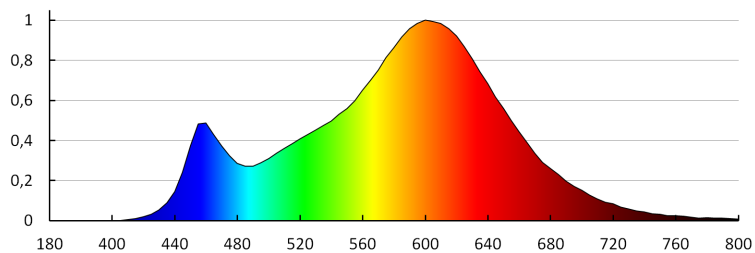

22704 TOMI LED5W MR16-WW

Světelný zdroj LED