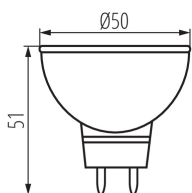

22704 TOMI LED5W MR16-WW

Světelný zdroj LED

5905339227041

Kanlux TOMI LED je odolný LED zdroj světla typu MR16 klasického vzhledu. Ve světelných zdrojích TOMI LED je použita hybridní konstrukce chladiče (termoplastická vrstva + hliníková vložka), díky tomu probíhá tepelná výměna daleko efektivněji a životnost zdroje je 25 000h. Matné sklíčko rovnoměrně rozptýluje světlo, jehož úhel dopadu je 120°.

TYP SVĚTELNÉHO ZDROJE:

Použitý typ světelného zdroje: LED
Nesměrový nebo směrový: DLS
Síťový nebo nesíťový: NMLS
Propojený světelný zdroj (CLS): ne
Barevně laditelný světelný zdroj: ne
Světelný zdroj s vysokým jasem: ne
Clona proti oslnění: ne
Stmívatelný: ne

PARAMETRY VÝROBKU:

Barva: bílá
Možnost spolupráce se stmívačem: ne
Šířka [mm]: 50
Výška [mm]: 51
Hloubka [mm]: 50
Průměr [mm]: 50
Obsah rtuti: ne
Jmenovité napětí [V]: 12 AC 50/60Hz; 12 DC
Jmenovitý proud zdroje [mA]: DC 415 / AC 520
Jmenovitý výkon [W]: 5
Celkový jmenovitý světelný tok [lm]: 370
Jmenovitý úhel záření [°]: 120
Materiál difuzoru: plast
Zdroj světla: MR16
Typ diody: LED SMD
Barva světla: teplá bílá
Patice: Gx5,3
Jmenovitá životnost lampy [h]: 25000
Počet cyklů zap/vyp: ≥15000
Tvar světelného zdroje: bod

PARAMETRY SMĚROVÝCH SVĚTELNÝCH ZDROJŮ:

Maximální svítivost [cd]: 145
Úhel poloviční osové svítivosti [°]: 120