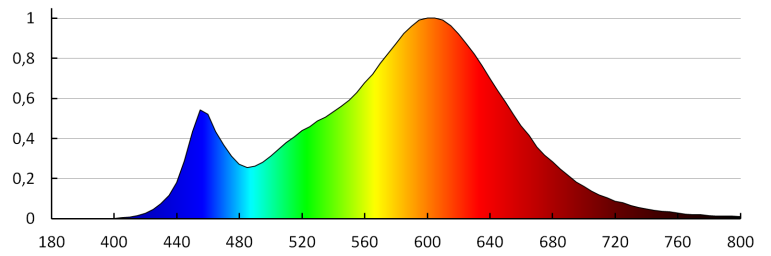

22706 TOMI LED7W MR16-WW

Světelný zdroj LED

KANLUX S.A. (kat 22706) TOMI LED7W MR16-WW / LDC (Polar)