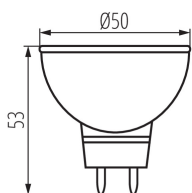

22706 TOMI LED7W MR16-WW

Světelný zdroj LED

5905339227065

Kanlux TOMI LED je odolný LED zdroj světla typu MR16 klasického vzhledu. Ve světelných zdrojích TOMI LED je použita hybridní konstrukce chladiče (termoplastická vrstva + hliníková vložka), díky tomu probíhá tepelná výměna daleko efektivněji a životnost zdroje je 25 000h. Matné sklíčko rovnoměrně rozptýluje světlo, jehož úhel dopadu je 120°.

TYP SVĚTELNÉHO ZDROJE:

Použitý typ světelného zdroje: LED
Nesměrový nebo směrový: DLS
Síťový nebo nesíťový: NMLS
Propojený světelný zdroj (CLS): ne
Barevně laditelný světelný zdroj: ne
Světelný zdroj s vysokým jasem: ne
Clona proti oslnění: ne
Stmívatelný: ne

PARAMETRY VÝROBKU:

Barva: bílá
Možnost spolupráce se stmívačem: ne
Šířka [mm]: 50
Výška [mm]: 53
Hloubka [mm]: 50
Průměr [mm]: 50
Obsah rtuti: ne
Jmenovité napětí [V]: 12 AC 50/60Hz; 12 DC
Jmenovitý proud zdroje [mA]: DC 580 / AC 850
Jmenovitý výkon [W]: 7
Celkový jmenovitý světelný tok [lm]: 570
Jmenovitý úhel záření [°]: 120
Materiál difuzoru: plast
Zdroj světla: MR16
Typ diody: LED SMD
Barva světla: teplá bílá
Patice: Gx5,3
Jmenovitá životnost lampy [h]: 25000
Počet cyklů zap/vyp: ≥15000
Tvar světelného zdroje: bod

PARAMETRY SMĚROVÝCH SVĚTELNÝCH ZDROJŮ:

Maximální svítivost [cd]: 225
Úhel poloviční osové svítivosti [°]: 120