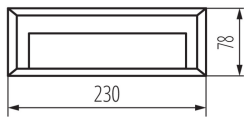

22760 ONSTAR LED-GR

Nástěnné svítidlo