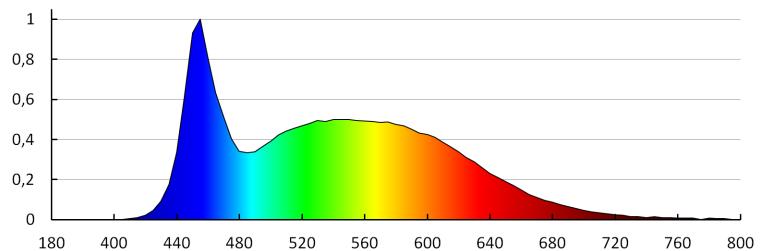

LOGISTICKÉ ÚDAJE:

Způsob balení: 24

Počet kusů v druhém balení: 1

Počet kusů v hromadném balení: 24

Počet kusů ve vrstvě na paletě: 264

Čistá jednotková hmotnost [g]: 216

Gramáž [g]: 275

Délka jednotkového balení [cm]: 24

Šířka jednotkového balení [cm]: 3.5

Výška jednotkového balení [cm]: 9

Hmotnost kartonu [kg]: 6.6

Šířka kartonu [cm]: 16.5

Výška kartonu [cm]: 29.5

Délka kartonu [cm]: 49.5

Objem kartonu [m³]: 0.024094

KANLUX S.A. (kat 22760) ONSTAR LED-GR / Krzywa rozsytu światła (biegunowo)