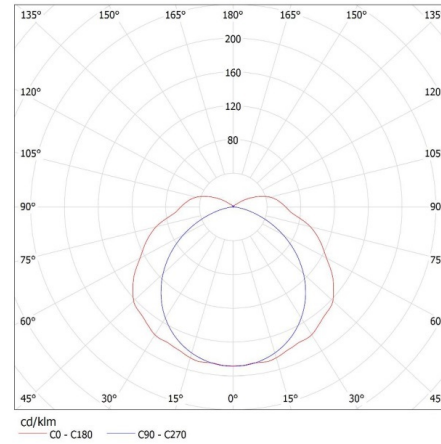

22800 MAH PLUS-236/4LED/PC

Prachotěsné svítidlo pro LED trubice