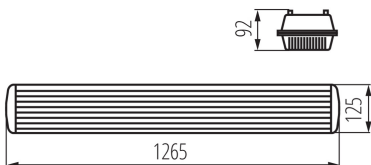

22800 MAH PLUS-236/4LED/PC

Prachotěsné svítidlo pro LED trubice

5905339228000

Kanlux MAH PLUS 4LED jsou ledkové protějšky oblíbených svítidel. Jejich hlavní výhodou je skutečnost, že v nich mohou být použity světelné zdroje T8 LED o délce 1200 mm nebo 1500 mm. Je to vynikající řešení pro průmyslové využití.

PARAMETRY VÝROBKU:

Barva: šedá

Místo montáže: k usazení na strop

Místo použití: uvnitř i vně

Minimální vzdálenost od osvětlovaného objektu: 0,5m

Možnost průběžného zapojení svítidel: ano

Zdroj světla v balení: ne

Napájení zářivek T8 LED: jednostranné

Délka [mm]: 1265

Šířka [mm]: 125

Výška [mm]: 92

Množství sponek: 8

Jmenovité napětí [V]: 220-240 AC

Jmenovitá frekvence [Hz]: 50

Maximální výkon [W]: 2 x max 36

Třída ochrany před úrazem elektrickým proudem: I

Materiál difuzoru: PC

Zdroj světla: T8 LED

Patice: G13

Rozsah okolních teplot, kterým může být výrobek vystaven [°C]: 5÷25

Materiál korpusu: plast

Materiál držáku: kov

Materiál sponek: plast

Typ přípojky: šroubová svorkovnice

Rozsah průměrů používaných vodičů [mm²]: 1÷2,5

Stupeň krytí IP: 65

LOGISTICKÉ ÚDAJE:

Měrná jednotka: kus

Způsob balení: 6

Počet kusů v druhém balení: 1

Počet kusů v hromadném balení: 6

Čistá jednotková hmotnost [g]: 1600

Gramáž [g]: 1950

Délka jednotkového balení [cm]: 127.5

Šířka jednotkového balení [cm]: 14

Výška jednotkového balení [cm]: 6.5