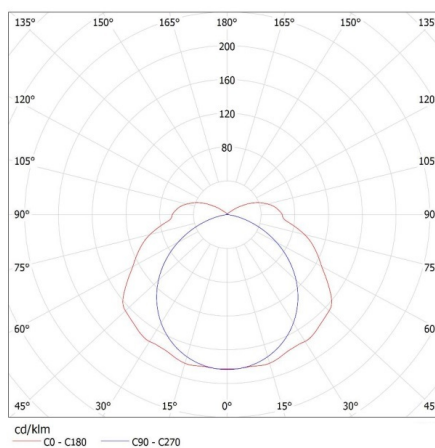

KANLUX S.A. (kat 22800) MAH PLUS-236/4LED/ i GLASSv2 / Krzywa rozsyłu światła (biegunowo)

KANLUX S.A. (kat 22800) MAH PLUS-236/4LED/ + GLASSv3 / LDC (Polar)