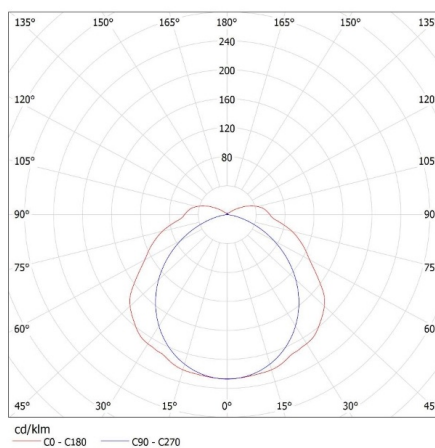

DALŠÍ INFORMACE:

- svítidla MAH PLUS 4LED/PC jsou určena pro světelné zdroje T8 LED 220-240 V~; 50/60 Hz s jednostranným napájením

KANLUX S.A. (kat 22801) MAH PLUS-258/4LED/ + GLASSv4 / LDC (Polar)