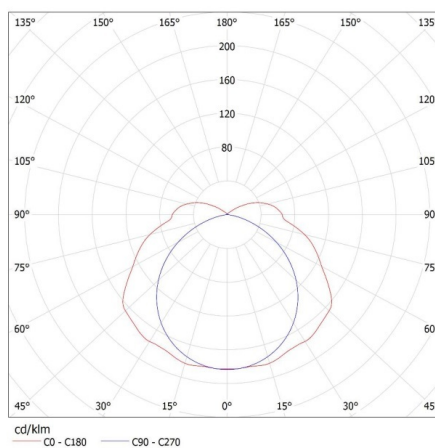

KANLUX S.A. (kat 22801) MAH PLUS-258/4LED/ i GLASSv2 / Krzywa rozsyłu światła (biegunowo)

KANLUX S.A. (kat 22801) MAH PLUS-258/4LED/ + GLASSv3 / LDC (Polar)