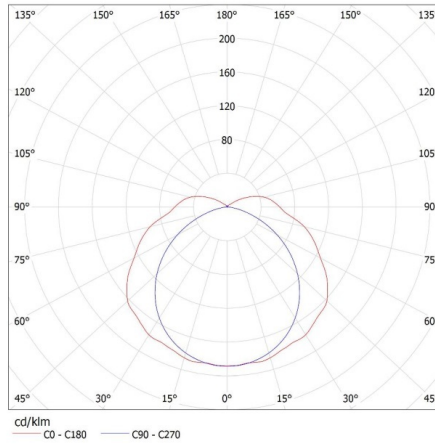

22801 MAH PLUS-258/4LED/PC

Prachotěsné svítidlo pro LED trubice