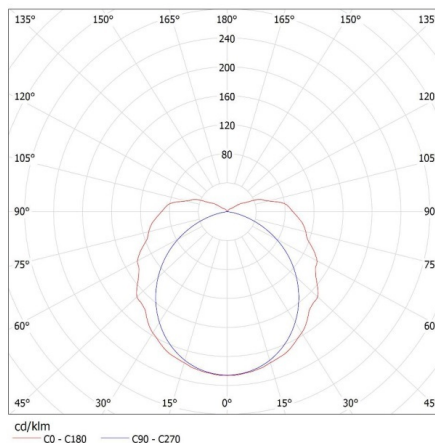

Hmotnost kartonu [kg]: 13.40001

Šířka kartonu [cm]: 30

Výška kartonu [cm]: 21.5

Délka kartonu [cm]: 129

Objem kartonu [m³]: 0.083205

KANLUX S.A. (kat 22802) MAH PLUS-136/4LED/PC + GLASSv4 / LDC (Polar)