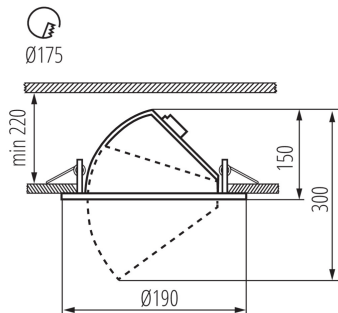

22841 HIMA LED 23W-NW-W

Svítidlo typu downlight