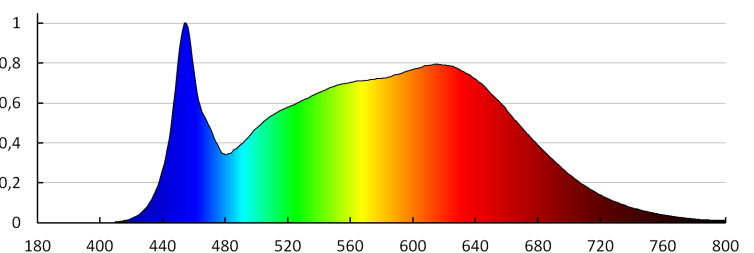

Šířka kartonu [cm] : 41

Výška kartonu [cm] : 36.5

Délka kartonu [cm] : 60.5

Objem kartonu [m³] : 0.090538

DALŠÍ INFORMACE:

•

22841 HIMA LED 23W-NW-W

Svítlidlo typu downlight