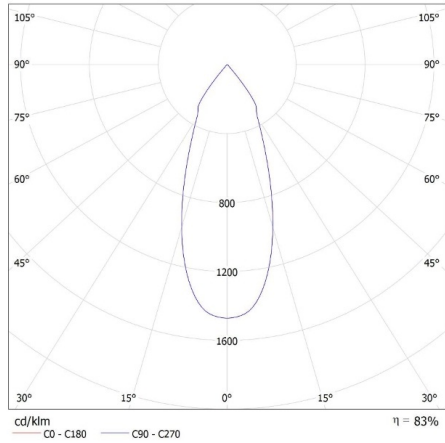

22841 HIMA LED 23W-NW-W

Svítlidlo typu downlight

KANLUX S.A. (kat 22841) HIMA LED 23W-NW-W / LDC (Polar)

Luminaire: KANLUX S.A. (kat 22841) HIMA LED 23W-NW-W
Lamps: 1 x HIMA LED 23W-NW