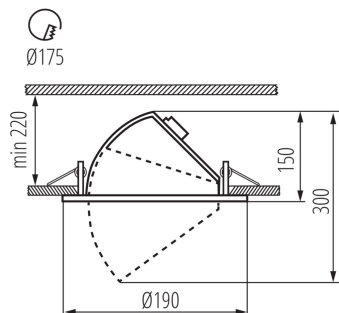

22844 HIMA LED 33W-NW-B

Svítlidlo typu downlight