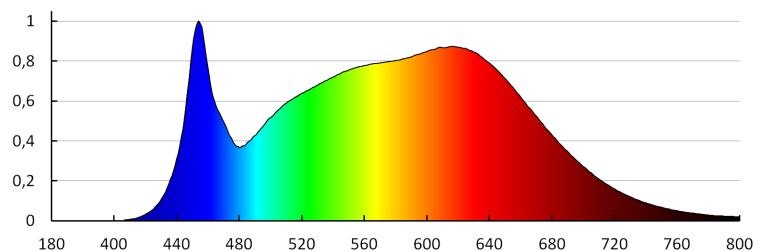

KANLUX S.A. (kat 22844) HIMA LED 33W-NW-B / LDC (Polar)

DALŠÍ INFORMACE:

•