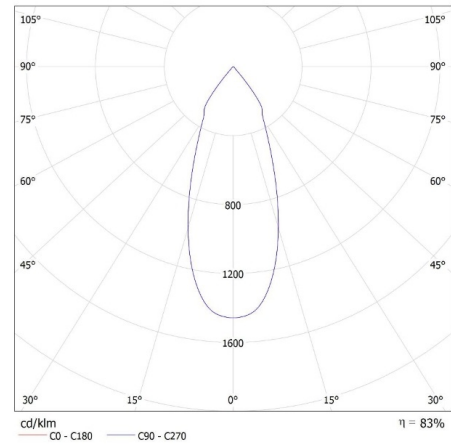

22844 HIMA LED 33W-NW-B

Svítlidlo typu downlight

Luminaire: KANLUX S.A. (kat 22844) HIMA LED 33W-NW-B
Lamps: 1 x HIMA LED 33W-NW