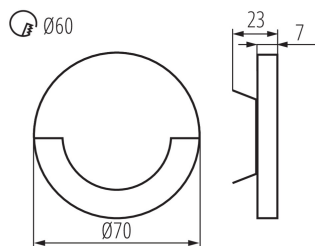

23100 SOLA LED WW

Schodišťové LED svítidlo