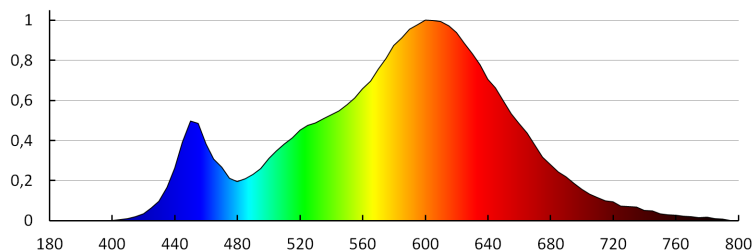

DALŠÍ INFORMACE:

- vhodné pro montáž na normálně hořlavé povrchy