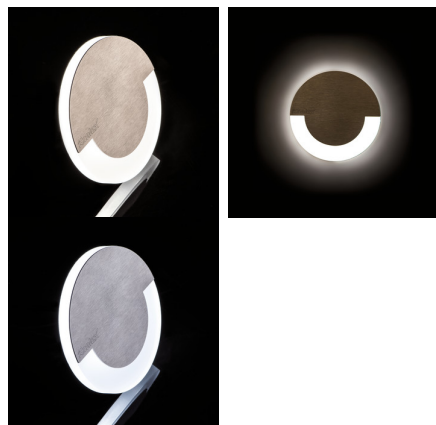

23100 SOLA LED WW

Schodišťové LED svítidlo

5905339231000

SOLA je moderní design spojený s atraktivním světelným efektem. Je to skvělý nápad pro osvětlení schodišť a chodeb. Unikátní konstrukce svítidla zaručuje rovnoměrné rozptýlení světla. Verze AC je vybavena transformátorem na 230V AC, který vleze do montážní krabice.

PARAMETRY VÝROBKU:

K zabudování do zdi: ano

Barva: nerezová ocel

Místo montáže: k zabudování do zdi

Místo použití: uvnitř

Minimální vzdálenost od osvětlovaného objektu: 0,1m

Možnost spolupráce se stmívačem: ne

Typ diody: LED SMD

Světelný tok [lm]: 13

Barva světla: teplá bílá

Životnost [h]: 50000

Počet cyklů zap/vyp: ≥20000

Rozsah okolních teplot, kterým může být výrobek vystaven [°C]: 5÷25

Materiál korpusu: leštěná nerezová ocel, plast

Stálost barev v násobcích MacAdamovy elipsy: ≤6

Index podání barev: 80

23100 SOLA LED WW

Schodišťové LED svítidlo

LOGISTICKÉ ÚDAJE:

Způsob balení: 100

Počet kusů v druhém balení: 1

Počet kusů v hromadném balení: 100