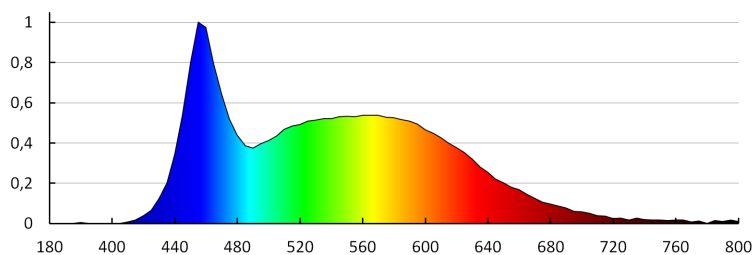

DALŠÍ INFORMACE:

- vhodné pro montáž na normálně hořlavé povrchy

KANLUX S.A. (kat 23104) TERRA LED / Krzywa rozsytu światła (biegunowo)