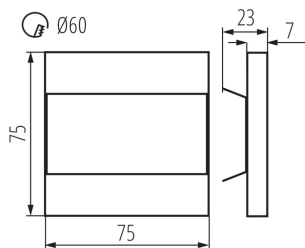

23104 TERRA LED CW

Schodišřtové LED svítidlo