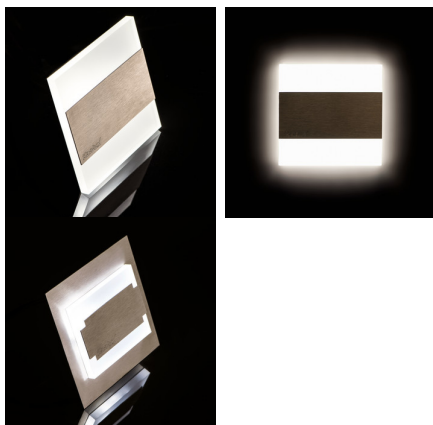

23104 TERRA LED CW

Schodišťové LED svítidlo

5905339231048

TERRA je moderní design spojený s atraktivním světelným efektem. Je to skvělý nápad pro osvětlení schodišť a chodeb. Unikátní konstrukce svítidla zaručuje rovnoměrné rozptýlení světla. Verze AC je vybavena transformátorem na 230V AC, který vlez do montážní krabice, a verze PIR je vybavena čidlem pohybu.

PARAMETRY VÝROBKU:

K zabudování do zdi: ano
Barva: nerezová ocel
Místo montáže: k zabudování do zdi
Místo použití: uvnitř
Minimální vzdálenost od osvětlovaného objektu: 0,1m
Možnost spolupráce se stmívačem: ne
Délka [mm]: 75
Šířka [mm]: 23
Výška [mm]: 75
Požadovaný průměr montážní krabičky [Ømm]: 60
Rozměry montážního otvoru [mm]: 60
Integrovaný LED zdroj světla: ano
Jmenovité napětí [V]: 12 DC
Maximální výkon [W]: 0.8
Třída ochrany před úrazem elektrickým proudem: III
Typ diody: LED SMD
Světelný tok [lm]: 15
Barva světla: studená bílá
Životnost [h]: 50000
Počet cyklů zap/vyp: ≥20000
Rozsah okolních teplot, kterým může být výrobek vystaven [°C]: 5÷25
Materiál korpusu: leštěná nerezová ocel, plast
Typ přípojky: volné konce kabelů
Délka vodiče [m]: 0.18
Doba nahřívání lampy [s]: ≤1
Doba zapálení lampy [s]: ≤0,5
Stupeň krytí IP: 20

PARAMETRY PRO LED A OLED SVĚTELNÉ ZDROJE:

Náhradní teplota chromatičnosti [K]: 6500
Stálost barev v násobcích MacAdamovy elipsy: ≤6
Index podání barev: 80

23104 TERRA LED CW

Schodišřtové LED svítidlo

LOGISTICKÉ ÚDAJE: