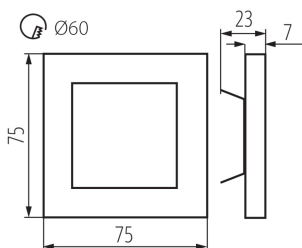

23106 APUS LED WW

Schodišťové LED svítidlo

5905339231062

APUS je moderní design spojený s atraktivním světelným efektem. Je to skvělý nápad pro osvětlení schodišť a chodeb. Unikátní konstrukce svítidla zaručuje rovnoměrné rozptýlení světla. Verze AC je vybavena transformátorem na 230V AC, který vlez do montážní krabice, a verze PIR je vybavena čidlem pohybu.

PARAMETRY VÝROBKU:

K zabudování do zdi: ano

Barva: nerezová ocel

Místo montáže: k zabudování do zdi

Místo použití: uvnitř

Minimální vzdálenost od osvětlovaného objektu: 0,1m

Možnost spolupráce se stmívačem: ne

Délka [mm]: 75

Šířka [mm]: 23

Výška [mm]: 75

Požadovaný průměr montážní krabičky [Ømm]: 60

Rozměry montážního otvoru [mm]: 60

Integrovaný LED zdroj světla: ano

Jmenovité napětí [V]: 12 DC

Maximální výkon [W]: 0.8

Třída ochrany před úrazem elektrickým proudem: III

Typ diody: LED SMD

Světelný tok [lm]: 13

Barva světla: teplá bílá

Životnost [h]: 50000

Počet cyklů zap/vyp: ≥20000

Rozsah okolních teplot, kterým může být výrobek vystaven [°C]: 5÷25

Materiál korpusu: leštěná nerezová ocel, plast

Typ přípojky: volné konce kabelů

Délka vodiče [m]: 0.18

Doba nahřívání lampy [s]: ≤1

Doba zapálení lampy [s]: ≤0,5

Stupeň krytí IP: 20

PARAMETRY PRO LED A OLED SVĚTELNÉ ZDROJE:

Náhradní teplota chromatičnosti [K]: 3000

Stálost barev v násobcích MacAdamovy elipsy: ≤6

Index podání barev: 80