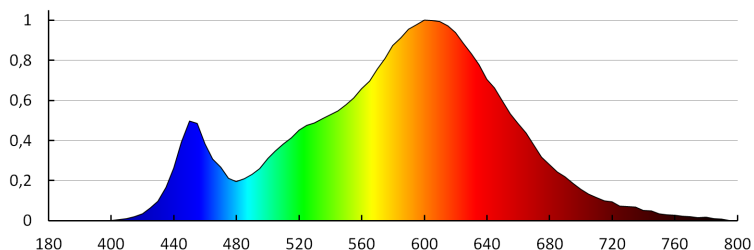

DALŠÍ INFORMACE:

- vhodné pro montáž na normálně hořlavé povrchy

KANLUX S.A. (kat 23106) APUS LED WW / LDC (Polar)