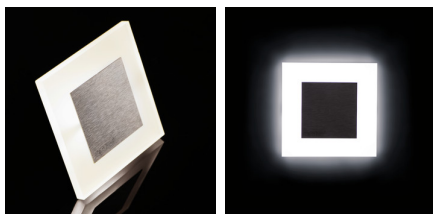

23106 APUS LED WW

Schodišťové LED svítidlo

5905339231062

APUS je moderní design spojený s atraktivním světelným efektem. Je to skvělý nápad pro osvětlení schodišť a chodeb. Unikátní konstrukce svítidla zaručuje rovnoměrné rozptýlení světla. Verze AC je vybavena transformátorem na 230V AC, který vlez do montážní krabice, a verze PIR je vybavena čidlem pohybu.

PARAMETRY VÝROBKU:

K zabudování do zdi: ano

Barva: nerezová ocel

Místo montáže: k zabudování do zdi

Místo použití: uvnitř

Minimální vzdálenost od osvětlovaného objektu: 0,1m

Možnost spolupráce se stmívačem: ne

Materiál korpusu: leštěná nerezová ocel, plast

Typ přípojky: volné konce kabelů

Délka vodiče [m]: 0.18

Doba nahřívání lampy [s]: ≤1

Doba zapálení lampy [s]: ≤0,5

Stupeň krytí IP: 20

PARAMETRY PRO LED A OLED SVĚTELNÉ ZDROJE: