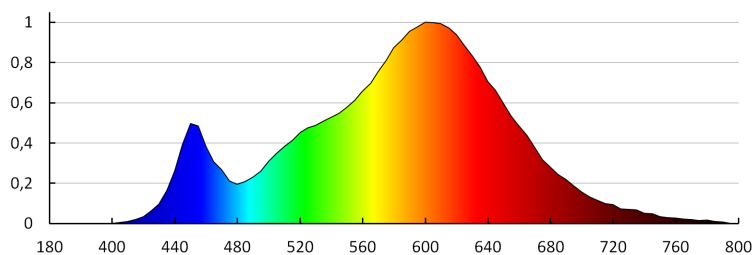

23108 SABIK LED WW

Schodišťové LED svítidlo

LOGISTICKÉ ÚDAJE:

Způsob balení: 100
Počet kusů v druhém balení : 1
Počet kusů v hromadném balení: 100
Čistá jednotková hmotnost [g]: 92
Gramáž [g]: 112.9
Délka jednotkového balení [cm]: 11
Šířka jednotkového balení [cm]: 2.5
Výška jednotkového balení [cm]: 16.5
Hmotnost kartonu [kg]: 11.29
Šířka kartonu [cm]: 23.5
Výška kartonu [cm]: 34.5
Délka kartonu [cm]: 63
Objem kartonu [m³]: 0.051077

DALŠÍ INFORMACE:

- vhodné pro montáž na normálně hořlavé povrchy

KANLUX S.A. (kat 23108) SABIK LED WW / LDC (Polar)