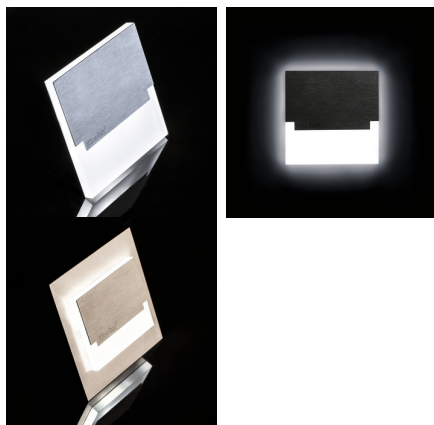

## 23108 SABIK LED WW

Schodišťové LED svítidlo

5905339231086

SABIK je moderní design spojený s atraktivním světelným efektem. Je to skvělý nápad pro osvětlení schodišť a chodeb. Unikátní konstrukce svítidla zaručuje rovnoměrné rozptýlení světla. Verze AC je vybavena transformátorem na 230V AC, který vlez do montážní krabice, a verze PIR je vybavena čidlem pohybu.

### PARAMETRY VÝROBKU:

**K zabudování do zdi:** ano

**Barva:** nerezová ocel

**Místo montáže:** k zabudování do zdi

**Místo použití:** uvnitř

**Minimální vzdálenost od osvětlovaného objektu:** 0,1m

**Možnost spolupráce se stmívačem:** ne