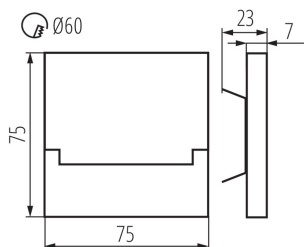

23108 SABIK LED WW

Schodišťové LED svítidlo

5905339231086

SABIK je moderní design spojený s atraktivním světelným efektem. Je to skvělý nápad pro osvětlení schodišť a chodeb. Unikátní konstrukce svítidla zaručuje rovnoměrné rozptýlení světla. Verze AC je vybavena transformátorem na 230V AC, který vlez do montážní krabice, a verze PIR je vybavena čidlem pohybu.

PARAMETRY VÝROBKU:

K zabudování do zdi: ano

Barva: nerezová ocel

Místo montáže: k zabudování do zdi

Místo použití: uvnitř

Minimální vzdálenost od osvětlovaného objektu: 0,1m

Možnost spolupráce se stmívačem: ne

Délka [mm]: 75

Šířka [mm]: 23

Výška [mm]: 75

Požadovaný průměr montážní krabičky [Ømm]: 60

Rozměry montážního otvoru [mm]: 60

Integrovaný LED zdroj světla: ano

Jmenovité napětí [V]: 12 DC

Maximální výkon [W]: 0.8

Třída ochrany před úrazem elektrickým proudem: III

Typ diody: LED SMD

Světelný tok [lm]: 13

Barva světla: teplá bílá

Životnost [h]: 50000

Počet cyklů zap/vyp: ≥20000

Rozsah okolních teplot, kterým může být výrobek vystaven [°C]: 5÷25

Materiál korpusu: leštěná nerezová ocel, plast

Typ přípojky: volné konce kabelů

Délka vodiče [m]: 0.18

Doba nahřívání lampy [s]: ≤1

Doba zapálení lampy [s]: ≤0,5

Stupeň krytí IP: 20

PARAMETRY PRO LED A OLED SVĚTELNÉ ZDROJE:

Náhradní teplota chromatičnosti [K]: 3000

Stálost barev v násobcích MacAdamovy elipsy: ≤6

Index podání barev: 80