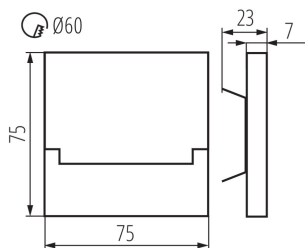

23110 SABIK LED CW

Schodišťové LED svítidlo