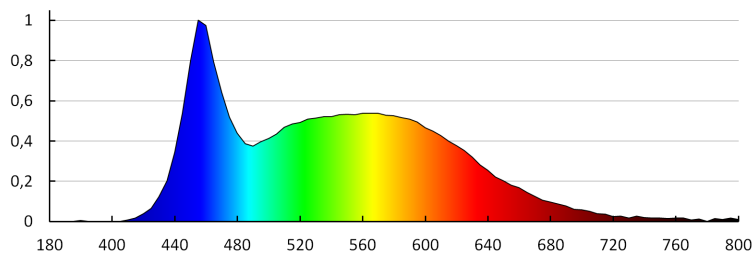

DALŠÍ INFORMACE:

- vhodné pro montáž na normálně hořlavé povrchy

KANLUX S.A. (kat 23110) SABIK LED CW / LDC (Polar)