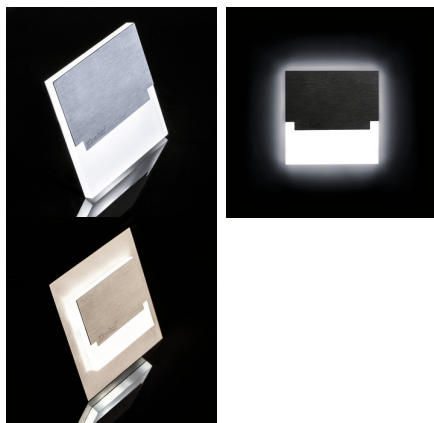

23110 SABIK LED CW

Schodišťové LED svítidlo

5905339231109

SABIK je moderní design spojený s atraktivním světelným efektem. Je to skvělý nápad pro osvětlení schodišť a chodeb. Unikátní konstrukce svítidla zaručuje rovnoměrné rozptýlení světla. Verze AC je vybavena transformátorem na 230V AC, který vlez do montážní krabice, a verze PIR je vybavena čidlem pohybu.

PARAMETRY VÝROBKU:

K zabudování do zdi: ano
Barva: nerezová ocel
Místo montáže: k zabudování do zdi
Místo použití: uvnitř
Minimální vzdálenost od osvětlovaného objektu: 0,1m
Možnost spolupráce se stmívačem: ne
Délka [mm]: 75
Šířka [mm]: 23
Výška [mm]: 75
Požadovaný průměr montážní krabičky [Ømm]: 60
Rozměry montážního otvoru [mm]: 60
Integrovaný LED zdroj světla: ano
Jmenovité napětí [V]: 12 DC
Maximální výkon [W]: 0.8
Třída ochrany před úrazem elektrickým proudem: III
Typ diody: LED SMD
Světelný tok [lm]: 15
Barva světla: studená bílá
Životnost [h]: 50000
Počet cyklů zap/vyp: ≥20000
Rozsah okolních teplot, kterým může být výrobek vystaven [°C]: 5÷25
Materiál korpusu: leštěná nerezová ocel, plast
Typ přípojky: volné konce kabelů
Délka vodiče [m]: 0.18
Doba nahřívání lampy [s]: ≤1
Doba zapálení lampy [s]: ≤0,5
Stupeň krytí IP: 20

PARAMETRY PRO LED A OLED SVĚTELNÉ ZDROJE:

Náhradní teplota chromatičnosti [K]: 6500
Stálost barev v násobcích MacAdamovy elipsy: ≤6
Index podání barev: 80

23110 SABIK LED CW

Schodišťové LED svítidlo

LOGISTICKÉ ÚDAJE: