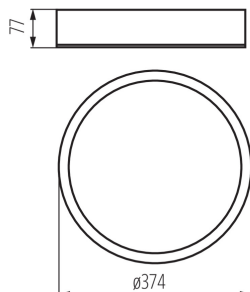

Výrobek není určen pro montáž na normálně hořlavém povrchu: ano

Výrobek není určen k pokrytí termoizolačním materiálem: ano

Zdroj světla v balení: ne

Výška [mm]: 77

Průměr [mm]: 375

Jmenovité napětí [V]: 220-240 AC

Materiál korpusu: dřevo

Typ přípojky: samosvorná svorkovnice

Rozsah průměrů používaných vodičů [mm²]: 1÷2,5

Stupeň krytí IP: 20

LOGISTICKÉ ÚDAJE:

Způsob balení: 1

Počet kusů v druhém balení : 1

Počet kusů v hromadném balení: 1

Čistá jednotková hmotnost [g]: 2000

Gramáž [g]: 2270

Délka jednotkového balení [cm]: 40

Šířka jednotkového balení [cm]: 40

Výška jednotkového balení [cm]: 10.5

Hmotnost kartonu [kg]: 2.27

Šířka kartonu [cm]: 40

Výška kartonu [cm]: 10.5

23121 JASMIN 370-WE

Plafon

Délka kartonu [cm]: 40

Objem kartonu [m³]: 0.0168