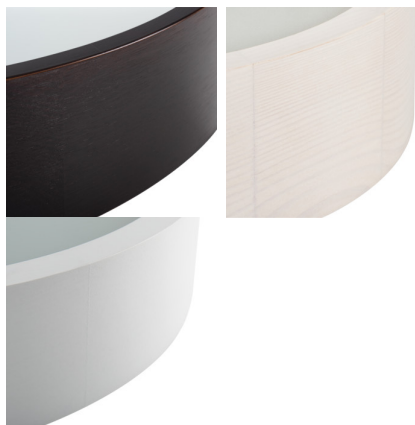

23121 JASMIN 370-WE

Plafon

5905339231215

Originální a zároveň stylové kulaté svítidlo Kanlux JASMIN se vyznačuje moderním a atraktivním designem. Tělo plafonu je vyrobeno ze dřeva a saténového skla, což zajišťuje rovnoměrný rozptyl světla. Klasická kombinace dřeva a skla z něj dělá velmi univerzální řešení osvětlení.

PARAMETRY VÝROBKU:

Barva: wenge

Místo montáže: k usazení na zeď, k usazení na strop

Místo použití: uvnitř

Minimální vzdálenost od osvětlovaného objektu: 0,5m

Možnost montáže na normálně hořlavé povrchy: ne

Materiál korpusu: dřevo

Typ přípojky: samosvorná svorkovnice

Rozsah průměrů používaných vodičů [mm²]: 1÷2,5

Stupeň krytí IP: 20

LOGISTICKÉ ÚDAJE:

Způsob balení: 1

Počet kusů v druhém balení : 1

Počet kusů v hromadném balení: 1