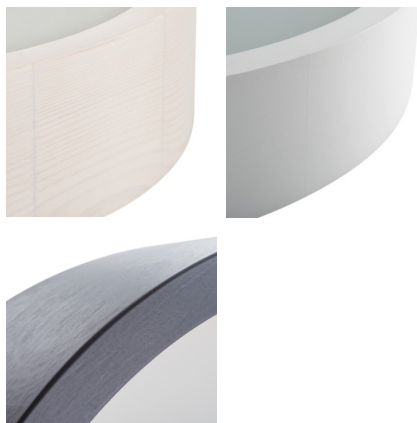

23124 JASMIN 370-W

Plafon

5905339231246

Originální a zároveň stylové kulaté svítidlo Kanlux JASMIN se vyznačuje moderním a atraktivním designem. Tělo plafonu je vyrobeno ze dřeva a saténového skla, což zajišťuje rovnoměrný rozptyl světla. Klasická kombinace dřeva a skla z něj dělá velmi univerzální řešení osvětlení.

PARAMETRY VÝROBKU:

Barva: dub sonoma

Místo montáže: k usazení na zeď, k usazení na strop

Místo použití: uvnitř

Minimální vzdálenost od osvětlovaného objektu: 0,5m

Možnost montáže na normálně hořlavé povrchy: ne

Materiál korpusu: dřevo

Typ přípojky: samosvorná svorkovnice

Rozsah průměrů používaných vodičů [mm²]: 1÷2,5

Stupeň krytí IP: 20

LOGISTICKÉ ÚDAJE:

Způsob balení: 1

Počet kusů v druhém balení : 1

Počet kusů v hromadném balení: 1