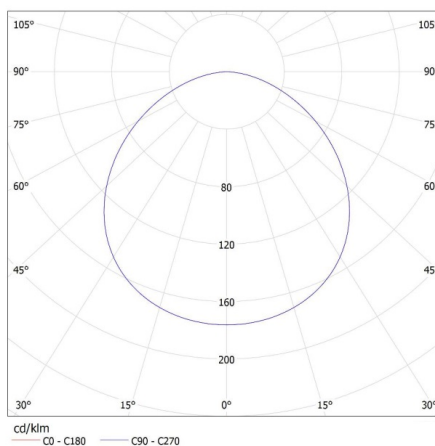

Délka kartonu [cm]: 40
Objem kartonu [m³]: 0.0168

KANLUX S.A. (kat 23124) JASMIN 370-W + IQ-LED / LDC (Polar)