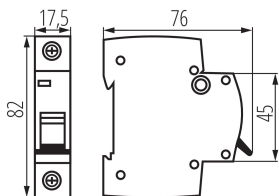

23140 KMB6-B16/1

Jistič, 1P

5905339231406

5 let záruky shodně s podmínkami záručního prohlášení dostupného na [internetové stránce](#)

Jistič slouží k ochraně před přetížením a zkratem v instalacích a zařízeních.

PARAMETRY VÝROBKU:

Barva: bílá

Místo montáže: na szynę TH35

Norma: PN-EN 60898-1

Délka [mm]: 76

Šířka [mm]: 17.5

Výška [mm]: 82

Jmenovité napětí [V]: 230/400 AC

Jmenovitý proud [A]: 16

Jmenovitá frekvence [Hz]: 50

Rozsah okolních teplot, kterým může být výrobek vystaven [°C]: 5÷40

Rozsah průměrů používaných vodičů [mm²]: 1÷25

Vypínací charakteristika: B

Třída energetických omezení: 3

Počet modulů: 1

Jmenovitý zkratový proud [A]: 6000

Stupeň krytí IP: 20

Jmenovité izolační napětí U_i [V]: 500

Počet pólů: 1

LOGISTICKÉ ÚDAJE:

Měrná jednotka: kus

Způsob balení: 12

Počet kusů v druhém balení : 12

Počet kusů v hromadném balení: 120

Čistá jednotková hmotnost [g]: 94

Gramáž [g]: 104

Hmotnost kusu brutto [g] : 94

Délka jednotkového balení [cm]: 2

Šířka jednotkového balení [cm]: 7.5

Výška jednotkového balení [cm]: 8.5

Hmotnost kartonu [kg]: 12.48

Šířka kartonu [cm]: 25

Výška kartonu [cm]: 19.5

Délka kartonu [cm]: 45