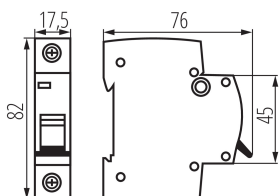

23179 KMB6-B4/1

Jistič, 1P

5905339231796

5 let záruky shodně s podmínkami záručního prohlášení dostupného na [internetové stránce](#)

Jistič slouží k ochraně před přetížením a zkratem v instalacích a zařízeních.

PARAMETRY VÝROBKU:

Místo montáže: na szynę TH35

Norma: PN-EN 60898-1

Délka [mm]: 76

Šířka [mm]: 17.5

Výška [mm]: 82

Jmenovité napětí [V]: 230/400 AC

Jmenovitý proud [A]: 4

Jmenovitá frekvence [Hz]: 50

Rozsah okolních teplot, kterým může být výrobek vystaven [°C]: 5÷40

Rozsah průměrů používaných vodičů [mm²]: 1÷25

Vypínací charakteristika: B

Třída energetických omezení: 3

Počet modulů: 1

Jmenovitý zkratový proud [A]: 6000

Stupeň krytí IP: 20

Jmenovité izolační napětí U_i [V]: 500

Počet pólů: 1

LOGISTICKÉ ÚDAJE:

Měrná jednotka: kus

Způsob balení: 12

Počet kusů v druhém balení : 12

Počet kusů v hromadném balení: 120

Čistá jednotková hmotnost [g]: 98

Gramáž [g]: 105.83

Délka jednotkového balení [cm]: 2

Šířka jednotkového balení [cm]: 7.5

Výška jednotkového balení [cm]: 8.5

Hmotnost kartonu [kg]: 12.6996

Šířka kartonu [cm]: 25

Výška kartonu [cm]: 19.5

Délka kartonu [cm]: 45

Objem kartonu [m³]: 0.021938