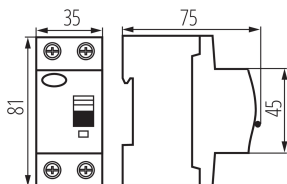

23181 KRD6-2/40/30

Proudový chránič, 2P

5905339231819

5 let záruky shodně s podmínkami záručního prohlášení dostupného na [internetové stránce](#)

PARAMETRY VÝROBKU:

Barva: bílá

Místo montáže: na szynę TH35

Norma: PN-EN 61008-1

Délka [mm]: 75

Šířka [mm]: 35

Výška [mm]: 81

Jmenovité napětí [V]: 230 AC

Jmenovitý proud [A]: 40

Jmenovitá frekvence [Hz]: 50

Rozsah okolních teplot, kterým může být výrobek vystaven [°C]: -25÷40

Typ proudového chrániče: AC

Počet modulů: 2

Jmenovitý diferenciální proud [mA]: 30

Stupeň krytí IP: 20

Jmenovité izolační napětí U_i [V]: 400

Počet pólů: 2

LOGISTICKÉ ÚDAJE:

Měrná jednotka: kus

Způsob balení: 60

Počet kusů v druhém balení : 1

Počet kusů v hromadném balení: 60

Čistá jednotková hmotnost [g]: 210

Gramáž [g]: 242.33

Hmotnost kusu brutto [g] : 236

Délka jednotkového balení [cm]: 9

Šířka jednotkového balení [cm]: 8

Výška jednotkového balení [cm]: 8

Hmotnost kartonu [kg]: 14.5398

Šířka kartonu [cm]: 28

Výška kartonu [cm]: 18.5

Délka kartonu [cm]: 47

Objem kartonu [m³]: 0.024346