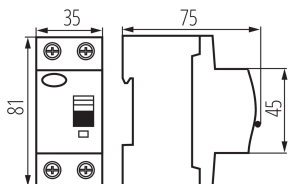

23182 KRD6-2/63/30

Proudový chránič, 2P

5905339231826

5 let záruky shodně s podmínkami záručního prohlášení dostupného na [internetové stránce](#)

PARAMETRY VÝROBKU:

Barva: bílá

Místo montáže: na szynę TH35

Norma: PN-EN 61008-1

Délka [mm]: 75

Šířka [mm]: 35

Výška [mm]: 81

Jmenovité napětí [V]: 230 AC

Jmenovitý proud [A]: 63

Jmenovitá frekvence [Hz]: 50

Rozsah okolních teplot, kterým může být výrobek vystaven [°C]: -25÷40

Typ proudového chrániče: AC

Počet modulů: 2

Jmenovitý diferenciální proud [mA]: 30

Stupeň krytí IP: 20

Jmenovité izolační napětí U_i [V]: 400

Počet pólů: 2

LOGISTICKÉ ÚDAJE:

Měrná jednotka: kus

Způsob balení: 60

Počet kusů v druhém balení : 1

Počet kusů v hromadném balení: 60

Čistá jednotková hmotnost [g]: 210

Gramáž [g]: 242.17

Hmotnost kusu brutto [g] : 238

Délka jednotkového balení [cm]: 9

Šířka jednotkového balení [cm]: 8

Výška jednotkového balení [cm]: 8

Hmotnost kartonu [kg]: 14.5302

Šířka kartonu [cm]: 28

Výška kartonu [cm]: 18.5

Délka kartonu [cm]: 47

Objem kartonu [m³]: 0.024346