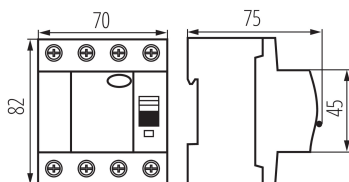

23183 KRD6-4/25/30

Proudový chránič, 4P

5905339231833

5 let záruky shodně s podmínkami záručního prohlášení dostupného na [internetové stránce](#)

PARAMETRY VÝROBKU:

Barva: bílá

Místo montáže: na szynę TH35

Norma: PN-EN 61008-1

Délka [mm]: 75

Šířka [mm]: 70

Výška [mm]: 82

Jmenovité napětí [V]: 400 AC

Jmenovitý proud [A]: 25

Jmenovitá frekvence [Hz]: 50

Rozsah okolních teplot, kterým může být výrobek vystaven [°C]: -25÷40

Rozsah průměrů používaných vodičů [mm²]: do 35

Typ proudového chrániče: AC

Počet modulů: 4

Jmenovitý diferenciální proud [mA]: 30

Stupeň krytí IP: 20

Jmenovité izolační napětí U_i [V]: 400

Počet pólů: 4

LOGISTICKÉ ÚDAJE:

Měrná jednotka: kus

Způsob balení: 30

Počet kusů v druhém balení : 1

Počet kusů v hromadném balení: 30

Čistá jednotková hmotnost [g]: 340

Gramáž [g]: 390.67

Hmotnost kusu brutto [g] : 376

Délka jednotkového balení [cm]: 9

Šířka jednotkového balení [cm]: 8

Výška jednotkového balení [cm]: 8

Hmotnost kartonu [kg]: 11.7201

Šířka kartonu [cm]: 28

Výška kartonu [cm]: 18.5

Délka kartonu [cm]: 47

Objem kartonu [m³]: 0.024346