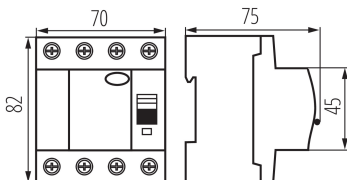

23185 KRD6-4/63/30

Proudový chránič, 4P

5905339231857

5 let záruky shodně s podmínkami záručního prohlášení dostupného na [internetové stránce](#)

PARAMETRY VÝROBKU:

Barva: bílá

Místo montáže: na szynę TH35

Norma: PN-EN 61008-1

Délka [mm]: 75

Šířka [mm]: 70

Výška [mm]: 82

Jmenovité napětí [V]: 400 AC

Jmenovitý proud [A]: 63

Jmenovitá frekvence [Hz]: 50

Rozsah okolních teplot, kterým může být výrobek vystaven [°C]: -25÷40

Rozsah průměrů používaných vodičů [mm²]: do 35

Typ proudového chrániče: AC

Počet modulů: 4

Jmenovitý diferenciální proud [mA]: 30

Stupeň krytí IP: 20

Jmenovité izolační napětí U_i [V]: 400

Počet pólů: 4

LOGISTICKÉ ÚDAJE:

Šířka jednotkového balení [cm]: 8

Výška jednotkového balení [cm]: 8

Hmotnost kartonu [kg]: 11.6601

Šířka kartonu [cm]: 28

Výška kartonu [cm]: 18.5

Délka kartonu [cm]: 47

Objem kartonu [m³]: 0.024346