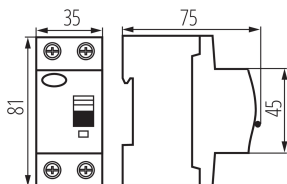

23189 KRD6-2/40/30-A

Proudový chránič, 2P

5905339231895

5 let záruky shodně s podmínkami záručního prohlášení dostupného na [internetové stránce](#)

PARAMETRY VÝROBKU:

Barva: bílá

Místo montáže: na szynę TH35

Norma: PN-EN 61008-1

Délka [mm]: 75

Šířka [mm]: 35

Výška [mm]: 81

Jmenovité napětí [V]: 230 AC

Jmenovitý proud [A]: 40

Jmenovitá frekvence [Hz]: 50

Rozsah okolních teplot, kterým může být výrobek vystaven [°C]: -25÷40

Typ proudového chrániče: A

Počet modulů: 2

Jmenovitý diferenciální proud [mA]: 30

Stupeň krytí IP: 20

Jmenovité izolační napětí U_i [V]: 400

Počet pólů: 2

LOGISTICKÉ ÚDAJE:

Měrná jednotka: kus

Způsob balení: 60

Počet kusů v druhém balení : 1

Počet kusů v hromadném balení: 60

Čistá jednotková hmotnost [g]: 210

Gramáž [g]: 242.17

Hmotnost kusu brutto [g] : 242

Délka jednotkového balení [cm]: 9

Šířka jednotkového balení [cm]: 8

Výška jednotkového balení [cm]: 8

Hmotnost kartonu [kg]: 14.5302

Šířka kartonu [cm]: 28

Výška kartonu [cm]: 18.5

Délka kartonu [cm]: 47

Objem kartonu [m³]: 0.024346