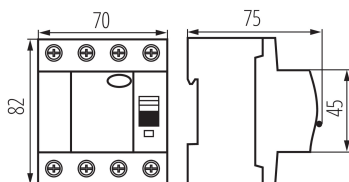

23191 KRD6-4/25/30-A

Proudový chránič, 4P

5905339231918

5 let záruky shodně s podmínkami záručního prohlášení dostupného na [internetové stránce](#)

PARAMETRY VÝROBKU:

Barva: bílá

Místo montáže: na szynę TH35

Norma: PN-EN 61008-1

Délka [mm]: 75

Šířka [mm]: 70

Výška [mm]: 82

Jmenovité napětí [V]: 400 AC

Jmenovitý proud [A]: 25

Jmenovitá frekvence [Hz]: 50

Rozsah okolních teplot, kterým může být výrobek vystaven [°C]: -25÷40

Rozsah průměrů používaných vodičů [mm²]: do 35

Typ proudového chrániče: A

Počet modulů: 4

Jmenovitý diferenciální proud [mA]: 30

Stupeň krytí IP: 20

Jmenovité izolační napětí U_i [V]: 400

Počet pólů: 4

LOGISTICKÉ ÚDAJE:

Šířka jednotkového balení [cm]: 8

Výška jednotkového balení [cm]: 8

Hmotnost kartonu [kg]: 11.7201

Šířka kartonu [cm]: 28

Výška kartonu [cm]: 18.5

Délka kartonu [cm]: 47

Objem kartonu [m³]: 0.024346