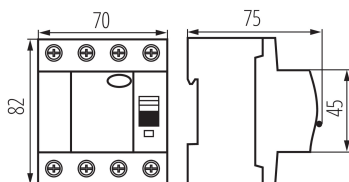

23198 KRD6-4/100/30-A

Proudový chránič, 4P

5905339231987

5 let záruky shodně s podmínkami záručního prohlášení dostupného na [internetové stránce](#)

PARAMETRY VÝROBKU:

Barva: bílá

Místo montáže: na szynę TH35

Norma: PN-EN 61008-1

Délka [mm]: 75

Šířka [mm]: 70

Výška [mm]: 82

Jmenovité napětí [V]: 400 AC

Jmenovitý proud [A]: 100

Jmenovitá frekvence [Hz]: 50

Rozsah okolních teplot, kterým může být výrobek vystaven [°C]: -25÷40

Rozsah průměrů používaných vodičů [mm²]: do 35

Typ proudového chrániče: A

Počet modulů: 4

Jmenovitý diferenciální proud [mA]: 30

Stupeň krytí IP: 20

Jmenovité izolační napětí U_i [V]: 400

Počet pólů: 4

LOGISTICKÉ ÚDAJE:

Výška jednotkového balení [cm]: 8

Hmotnost kartonu [kg]: 11.7201

Šířka kartonu [cm]: 28

Výška kartonu [cm]: 18.5

Délka kartonu [cm]: 47

Objem kartonu [m³]: 0.024346