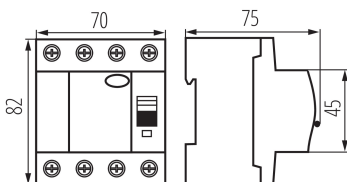

23201 KRD6-4/63/300

Proudový chránič, 4P

5905339232014

5 let záruky shodně s podmínkami záručního prohlášení dostupného na [internetové stránce](#)

PARAMETRY VÝROBKU:

Barva: bílá

Místo montáže: na szynę TH35

Norma: PN-EN 61008-1

Délka [mm]: 75

Šířka [mm]: 70

Výška [mm]: 82

Jmenovité napětí [V]: 400 AC

Jmenovitý proud [A]: 63

Jmenovitá frekvence [Hz]: 50

Rozsah okolních teplot, kterým může být výrobek vystaven [°C]: -25÷40

Rozsah průměrů používaných vodičů [mm²]: do 35

Typ proudového chrániče: AC

Počet modulů: 4

Jmenovitý diferenciální proud [mA]: 300

Stupeň krytí IP: 20

Jmenovité izolační napětí U_i [V]: 400

Počet pólů: 4

LOGISTICKÉ ÚDAJE:

Měrná jednotka: kus

Způsob balení: 30

Počet kusů v druhém balení : 1

Počet kusů v hromadném balení: 30

Čistá jednotková hmotnost [g]: 340

Gramáž [g]: 390.67

Hmotnost kusu brutto [g] : 352

Délka jednotkového balení [cm]: 9

Šířka jednotkového balení [cm]: 8

Výška jednotkového balení [cm]: 8

Hmotnost kartonu [kg]: 11.7201

Šířka kartonu [cm]: 28

Výška kartonu [cm]: 18.5

Délka kartonu [cm]: 47

Objem kartonu [m³]: 0.024346