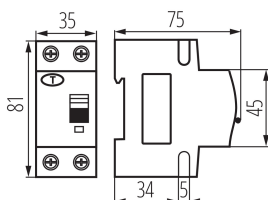

23218 KRO6-2/C16/30-A

Kombinace jistič-proudový chránič, 6kA, 2P

5905339232182

5 let záruky shodně s podmínkami záručního prohlášení dostupného na [internetové stránce](#)

Kombinace jistič-proudový chránič s nadproudovou ochranou se používá k ochraně před přetížením a zkratem v instalacích a zařízeních a také k ochraně před úrazem elektrickým proudem.

PARAMETRY VÝROBKU:

Barva: bílá

Místo montáže: na szynę TH35

Norma: PN-EN 61009 -1

Délka [mm]: 75

Šířka [mm]: 35

Výška [mm]: 81

Jmenovité napětí [V]: 230 AC

Jmenovitý proud [A]: 16

Jmenovitá frekvence [Hz]: 50

Rozsah okolních teplot, kterým může být výrobek vystaven [°C]: -25÷40

Rozsah průměrů používaných vodičů [mm²]: 10÷16

Typ proudového chrániče: A

Vypínací charakteristika: C

Třída energetických omezení: 3

Počet modulů: 2

Jmenovitý diferenciální proud [mA]: 30

Jmenovitý zkratový proud [A]: 6000

Stupeň krytí IP: 20

Jmenovité izolační napětí U_i [V]: 400

Počet pólů: 2

LOGISTICKÉ ÚDAJE:

Měrná jednotka: kus

Způsob balení: 60

Počet kusů v druhém balení : 1

Počet kusů v hromadném balení: 60

Čistá jednotková hmotnost [g]: 180

Gramáž [g]: 212.33

Délka jednotkového balení [cm]: 9

Šířka jednotkového balení [cm]: 4

Výška jednotkového balení [cm]: 8

Hmotnost kartonu [kg]: 12.7398

Šířka kartonu [cm]: 28