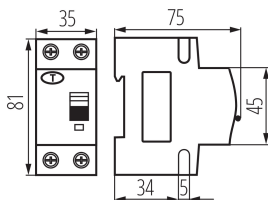

23220 KRO6-2/B6/30

Kombinace jistič-proudový chránič, 6kA, 2P

5905339232205

5 let záruky shodně s podmínkami záručního prohlášení dostupného na [internetové stránce](#)

Kombinace jistič-proudový chránič s nadproudovou ochranou se používá k ochraně před přetížením a zkratem v instalacích a zařízeních a také k ochraně před úrazem elektrickým proudem.

PARAMETRY VÝROBKU:

Barva: bílá

Místo montáže: na szynę TH35

Norma: PN-EN 61009 -1

Délka [mm]: 75

Šířka [mm]: 35

Výška [mm]: 81

Jmenovité napětí [V]: 230 AC

Jmenovitý proud [A]: 6

Jmenovitá frekvence [Hz]: 50

Rozsah okolních teplot, kterým může být výrobek vystaven [°C]: -25÷40

Rozsah průměrů používaných vodičů [mm²]: 10÷16

Typ proudového chrániče: AC

Vypínací charakteristika: B

Třída energetických omezení: 3

Počet modulů: 2

Jmenovitý diferenciální proud [mA]: 30

Jmenovitý zkratový proud [A]: 6000

Stupeň krytí IP: 20

Jmenovité izolační napětí U_i [V]: 400

Počet pólů: 2

LOGISTICKÉ ÚDAJE:

Měrná jednotka: kus

Způsob balení: 60

Počet kusů v druhém balení : 1

Počet kusů v hromadném balení: 60

Čistá jednotková hmotnost [g]: 180

Gramáž [g]: 212.33

Hmotnost kusu brutto [g] : 212

Délka jednotkového balení [cm]: 9

Šířka jednotkového balení [cm]: 4

Výška jednotkového balení [cm]: 8

Hmotnost kartonu [kg]: 12.7398