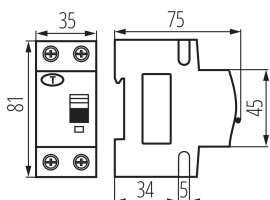

23221 KRO6-2/C25/30

Kombinace jistič-proudový chránič, 6kA, 2P

5905339232212

5 let záruky shodně s podmínkami záručního prohlášení dostupného na [internetové stránce](#)

Kombinace jistič-proudový chránič s nadproudovou ochranou se používá k ochraně před přetížením a zkratem v instalacích a zařízeních a také k ochraně před úrazem elektrickým proudem.

PARAMETRY VÝROBKU:

Barva: bílá

Místo montáže: na szynę TH35

Norma: PN-EN 61009 -1

Délka [mm]: 75

Šířka [mm]: 35

Výška [mm]: 81

Jmenovité napětí [V]: 230 AC

Jmenovitý proud [A]: 25

Jmenovitá frekvence [Hz]: 50

Rozsah okolních teplot, kterým může být výrobek vystaven [°C]: -25÷40

Rozsah průměrů používaných vodičů [mm²]: 10÷16

Typ proudového chrániče: AC

Vypínací charakteristika: C

Třída energetických omezení: 3

Počet modulů: 2

Jmenovitý diferenciální proud [mA]: 30

Jmenovitý zkratový proud [A]: 6000

Stupeň krytí IP: 20

Jmenovité izolační napětí U_i [V]: 400

Počet pólů: 2

LOGISTICKÉ ÚDAJE:

Měrná jednotka: kus

Způsob balení: 60

Počet kusů v druhém balení : 1

Počet kusů v hromadném balení: 60

Čistá jednotková hmotnost [g]: 196

Gramáž [g]: 220

Délka jednotkového balení [cm]: 9

Šířka jednotkového balení [cm]: 4

Výška jednotkového balení [cm]: 8

Hmotnost kartonu [kg]: 13.2

Šířka kartonu [cm]: 28