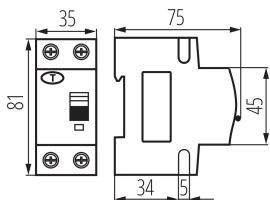

23224 KRO6-2/C32/30-A

Kombinace jistič-proudový chránič, 6kA, 2P

5905339232243

5 let záruky shodně s podmínkami záručního prohlášení dostupného na [internetové stránce](#)

Kombinace jistič-proudový chránič s nadproudovou ochranou se používá k ochraně před přetížením a zkratem v instalacích a zařízeních a také k ochraně před úrazem elektrickým proudem.

PARAMETRY VÝROBKU:

Místo montáže: na szynę TH35

Norma: PN-EN 61009 -1

Délka [mm]: 75

Šířka [mm]: 35

Výška [mm]: 81

Jmenovité napětí [V]: 230 AC

Jmenovitý proud [A]: 32

Jmenovitá frekvence [Hz]: 50

Rozsah okolních teplot, kterým může být výrobek vystaven [°C]: -25÷40

Rozsah průměrů používaných vodičů [mm²]: 10÷16

Typ proudového chrániče: A

Vypínací charakteristika: C

Třída energetických omezení: 3

Počet modulů: 2

Jmenovitý diferenciální proud [mA]: 30

Jmenovitý zkratový proud [A]: 6000

Stupeň krytí IP: 20

Jmenovité izolační napětí U_i [V]: 400

Počet pólů: 2

LOGISTICKÉ ÚDAJE:

Měrná jednotka: kus

Způsob balení: 60

Počet kusů v druhém balení : 1

Počet kusů v hromadném balení: 60

Čistá jednotková hmotnost [g]: 196

Gramáž [g]: 220

Délka jednotkového balení [cm]: 9

Šířka jednotkového balení [cm]: 4

Výška jednotkového balení [cm]: 8

Hmotnost kartonu [kg]: 13.2

Šířka kartonu [cm]: 28

Výška kartonu [cm]: 18.5