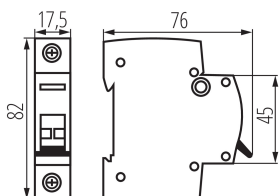

23230 KMI-1/25A

Modulové odpojovače

5905339232304

5 let záruky shodně s podmínkami záručního prohlášení dostupného na [internetové stránce](#)

PARAMETRY VÝROBKU:

Kategorie použití: AC-22A

Barva: bílá

Místo použití: uvnitř

Norma: PN-EN 60947-3

Délka [mm]: 76

Šířka [mm]: 17.5

Výška [mm]: 82

Jmenovité napětí [V]: 230/400 AC

Jmenovitý proud [A]: 25

Jmenovitá frekvence [Hz]: 50

Rozsah okolních teplot, kterým může být výrobek vystaven [°C]: -25÷45

Rozsah průměrů používaných vodičů [mm²]: 1÷50

Počet modulů: 1

Stupeň krytí IP: 20

LOGISTICKÉ ÚDAJE:

Měrná jednotka: kus

Způsob balení: 12

Počet kusů v druhém balení : 12

Počet kusů v hromadném balení: 120

Čistá jednotková hmotnost [g]: 76

Gramáž [g]: 86

Hmotnost kusu brutto [g] : 74

Délka jednotkového balení [cm]: 2

Šířka jednotkového balení [cm]: 7.5

Výška jednotkového balení [cm]: 8.5

Hmotnost kartonu [kg]: 10.32

Šířka kartonu [cm]: 25

Výška kartonu [cm]: 19.5

Délka kartonu [cm]: 45

Objem kartonu [m³]: 0.021938