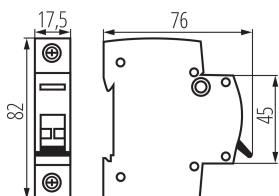

23231 KMI-1/40A

Modulové odpojovače

5905339232311

5 let záruky shodně s podmínkami záručního prohlášení dostupného na [internetové stránce](#)

PARAMETRY VÝROBKU:

Kategorie použití: AC-22A

Barva: bílá

Místo použití: uvnitř

Norma: PN-EN 60947-3

Délka [mm]: 76

Šířka [mm]: 17.5

Výška [mm]: 82

Jmenovité napětí [V]: 230/400 AC

Jmenovitý proud [A]: 40

Jmenovitá frekvence [Hz]: 50

Rozsah okolních teplot, kterým může být výrobek vystaven [°C]: -25÷45

Rozsah průměrů používaných vodičů [mm²]: 1÷50

Počet modulů: 1

Stupeň krytí IP: 20

LOGISTICKÉ ÚDAJE:

Měrná jednotka: kus

Způsob balení: 12

Počet kusů v druhém balení : 12

Počet kusů v hromadném balení: 120

Čistá jednotková hmotnost [g]: 76

Gramáž [g]: 86

Hmotnost kusu brutto [g] : 76

Délka jednotkového balení [cm]: 2

Šířka jednotkového balení [cm]: 7.5

Výška jednotkového balení [cm]: 8.5

Hmotnost kartonu [kg]: 10.32

Šířka kartonu [cm]: 25

Výška kartonu [cm]: 19.5

Délka kartonu [cm]: 45

Objem kartonu [m³]: 0.021938