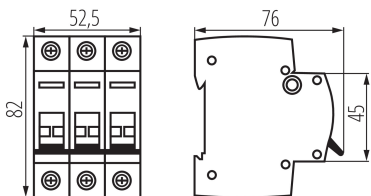

23232 KMI-3/40A

Modulové odpojovače

5905339232328

5 let záruky shodně s podmínkami záručního prohlášení dostupného na [internetové stránce](#)

PARAMETRY VÝROBKU:

Kategorie použití: AC-22A

Barva: bílá

Místo použití: uvnitř

Norma: PN-EN 60947-3

Délka [mm]: 76

Šířka [mm]: 52.5

Výška [mm]: 82

Jmenovité napětí [V]: 230/400 AC

Jmenovitý proud [A]: 40

Jmenovitá frekvence [Hz]: 50

Rozsah okolních teplot, kterým může být výrobek vystaven [°C]: -25÷45

Rozsah průměrů používaných vodičů [mm²]: 1÷50

Počet modulů: 3

Stupeň krytí IP: 20

LOGISTICKÉ ÚDAJE:

Měrná jednotka: kus

Způsob balení: 4

Počet kusů v druhém balení : 4

Počet kusů v hromadném balení: 40

Čistá jednotková hmotnost [g]: 250

Gramáž [g]: 280

Hmotnost kusu brutto [g] : 226

Délka jednotkového balení [cm]: 5.5

Šířka jednotkového balení [cm]: 7.5

Výška jednotkového balení [cm]: 8.5

Hmotnost kartonu [kg]: 11.2

Šířka kartonu [cm]: 25

Výška kartonu [cm]: 19.5

Délka kartonu [cm]: 45

Objem kartonu [m³]: 0.021938