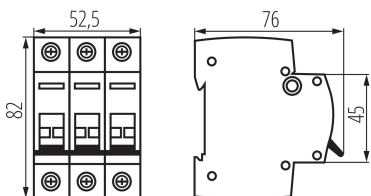

23233 KMI-3/63A

Modulové odpojovače

5905339232335

5 let záruky shodně s podmínkami záručního prohlášení dostupného na [internetové stránce](#)

PARAMETRY VÝROBKU:

Kategorie použití: AC-22A

Barva: bílá

Místo použití: uvnitř

Norma: PN-EN 60947-3

Délka [mm]: 76

Šířka [mm]: 52.5

Výška [mm]: 82

Jmenovité napětí [V]: 230/400 AC

Jmenovitý proud [A]: 63

Jmenovitá frekvence [Hz]: 50

Rozsah okolních teplot, kterým může být výrobek vystaven [°C]: -25÷45

Rozsah průměrů používaných vodičů [mm²]: 1÷50

Počet modulů: 3

Stupeň krytí IP: 20

LOGISTICKÉ ÚDAJE:

Měrná jednotka: kus

Způsob balení: 4

Počet kusů v druhém balení : 4

Počet kusů v hromadném balení: 40

Čistá jednotková hmotnost [g]: 250

Gramáž [g]: 280

Hmotnost kusu brutto [g] : 230

Délka jednotkového balení [cm]: 5.5

Šířka jednotkového balení [cm]: 7.5

Výška jednotkového balení [cm]: 8.5

Hmotnost kartonu [kg]: 11.2

Šířka kartonu [cm]: 25

Výška kartonu [cm]: 19.5

Délka kartonu [cm]: 45

Objem kartonu [m³]: 0.021938