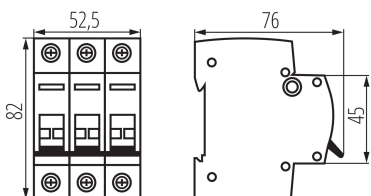

23234 KMI-3/80A

Modulové odpojovače

5905339232342

5 let záruky shodně s podmínkami záručního prohlášení dostupného na [internetové stránce](#)

PARAMETRY VÝROBKU:

Kategorie použití: AC-22A

Barva: bílá

Místo použití: uvnitř

Norma: PN-EN 60947-3

Délka [mm]: 76

Šířka [mm]: 52.5

Výška [mm]: 82

Jmenovité napětí [V]: 230/400 AC

Jmenovitý proud [A]: 80

Jmenovitá frekvence [Hz]: 50

Rozsah okolních teplot, kterým může být výrobek vystaven [°C]: -25÷45

Rozsah průměrů používaných vodičů [mm²]: 1÷50

Počet modulů: 3

Stupeň krytí IP: 20

LOGISTICKÉ ÚDAJE:

Měrná jednotka: kus

Způsob balení: 4

Počet kusů v druhém balení: 4

Počet kusů v hromadném balení: 40

Čistá jednotková hmotnost [g]: 250

Gramáž [g]: 280

Hmotnost kusu brutto [g]: 234

Délka jednotkového balení [cm]: 5.5

Šířka jednotkového balení [cm]: 7.5

Výška jednotkového balení [cm]: 8.5

Hmotnost kartonu [kg]: 11.2

Šířka kartonu [cm]: 25

Výška kartonu [cm]: 19.5

Délka kartonu [cm]: 45

Objem kartonu [m³]: 0.021938