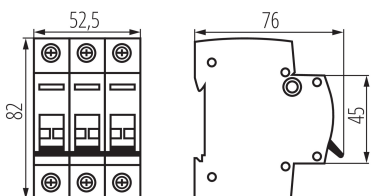

23235 KMI-3/100A

Modulové odpojovače

5905339232359

5 let záruky shodně s podmínkami záručního prohlášení dostupného na [internetové stránce](#)

PARAMETRY VÝROBKU:

Kategorie použití: AC-22A

Barva: bílá

Místo použití: uvnitř

Norma: PN-EN 60947-3

Délka [mm]: 76

Šířka [mm]: 52.5

Výška [mm]: 82

Jmenovité napětí [V]: 230/400 AC

Jmenovitý proud [A]: 100

Jmenovitá frekvence [Hz]: 50

Rozsah okolních teplot, kterým může být výrobek vystaven [°C]: -25÷45

Rozsah průměrů používaných vodičů [mm²]: 1÷50

Počet modulů: 3

Stupeň krytí IP: 20

LOGISTICKÉ ÚDAJE:

Měrná jednotka: kus

Způsob balení: 4

Počet kusů v druhém balení : 4

Počet kusů v hromadném balení: 40

Čistá jednotková hmotnost [g]: 250

Gramáž [g]: 280

Hmotnost kusu brutto [g] : 232

Délka jednotkového balení [cm]: 5.5

Šířka jednotkového balení [cm]: 7.5

Výška jednotkového balení [cm]: 8.5

Hmotnost kartonu [kg]: 11.2

Šířka kartonu [cm]: 25

Výška kartonu [cm]: 19.5

Délka kartonu [cm]: 45

Objem kartonu [m³]: 0.021938