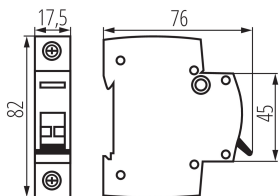

23236 KMI-1/63A

Modulové odpojovače

5905339232366

5 let záruky shodně s podmínkami záručního prohlášení dostupného na [internetové stránce](#)

PARAMETRY VÝROBKU:

Kategorie použití: AC-22A

Barva: bílá

Místo použití: uvnitř

Norma: PN-EN 60947-3

Délka [mm]: 76

Šířka [mm]: 17.5

Výška [mm]: 82

Jmenovité napětí [V]: 230/400 AC

Jmenovitý proud [A]: 63

Jmenovitá frekvence [Hz]: 50

Rozsah okolních teplot, kterým může být výrobek vystaven [°C]: -25÷45

Rozsah průměrů používaných vodičů [mm²]: 1÷50

Počet modulů: 1

Stupeň krytí IP: 20

LOGISTICKÉ ÚDAJE:

Měrná jednotka: kus

Způsob balení: 12

Počet kusů v druhém balení : 12

Počet kusů v hromadném balení: 120

Čistá jednotková hmotnost [g]: 76

Gramáž [g]: 86

Hmotnost kusu brutto [g] : 76

Délka jednotkového balení [cm]: 2

Šířka jednotkového balení [cm]: 7.5

Výška jednotkového balení [cm]: 8.5

Hmotnost kartonu [kg]: 10.32

Šířka kartonu [cm]: 25

Výška kartonu [cm]: 19.5

Délka kartonu [cm]: 45

Objem kartonu [m³]: 0.021938