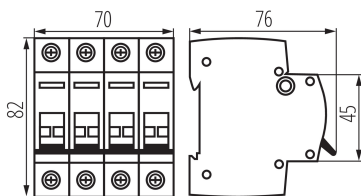

23237 KMI-4/100A

Modulové odpojovače

5905339232373

5 let záruky shodně s podmínkami záručního prohlášení dostupného na [internetové stránce](#)

PARAMETRY VÝROBKU:

Kategorie použití: AC-22A

Barva: bílá

Místo použití: uvnitř

Norma: PN-EN 60947-3

Délka [mm]: 76

Šířka [mm]: 70

Výška [mm]: 82

Jmenovité napětí [V]: 230/400 AC

Jmenovitý proud [A]: 100

Jmenovitá frekvence [Hz]: 50

Rozsah okolních teplot, kterým může být výrobek vystaven [°C]: -25÷45

Rozsah průměrů používaných vodičů [mm²]: 1÷50

Počet modulů: 4

Stupeň krytí IP: 20

LOGISTICKÉ ÚDAJE:

Měrná jednotka: kus

Způsob balení: 3

Počet kusů v druhém balení : 3

Počet kusů v hromadném balení: 30

Čistá jednotková hmotnost [g]: 330

Gramáž [g]: 370

Hmotnost kusu brutto [g] : 308

Délka jednotkového balení [cm]: 7.5

Šířka jednotkového balení [cm]: 7.5

Výška jednotkového balení [cm]: 8.5

Hmotnost kartonu [kg]: 11.1

Šířka kartonu [cm]: 25

Výška kartonu [cm]: 19.5

Délka kartonu [cm]: 46

Objem kartonu [m³]: 0.022425