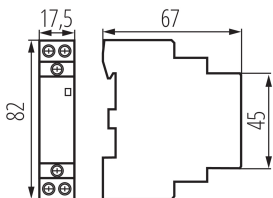

23240 KMC-20-20

Modulový stykač, řídicí napětí 230V AC

5905339232403

5 let záruky shodně s podmínkami záručního prohlášení dostupného na [internetové stránce](#)

PARAMETRY VÝROBKU:

Kategorie použití: AC-7A, AC-7B

Barva: bílá

Místo montáže: na szynę TH35

Místo použití: uvnitř

Norma: PN-EN 60947-4-1

Šířka [mm]: 17.5

Výška [mm]: 82

Jmenovité napětí [V]: 230 AC

Jmenovitá frekvence [Hz]: 50

Napájecí napětí cívky [V]: 230V AC 50/60Hz

Jmenovitý proud I(N) AC-7A/AC-1: 20A

Jmenovitý proud I(N) AC-7B/AC-1: 7A

Stupeň krytí IP: 20

LOGISTICKÉ ÚDAJE:

Měrná jednotka: kus

Způsob balení: 12

Počet kusů v druhém balení : 12

Hmotnost kartonu [kg] : 15.6

Šířka kartonu [cm] : 25

Výška kartonu [cm] : 19.5

Délka kartonu [cm] : 45

Objem kartonu [m³] : 0.021938