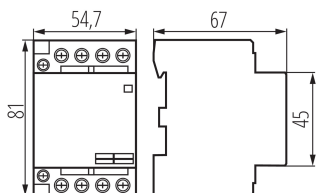

23242 KMC-63-40

Modulový stykač, řídicí napětí 230V AC

5905339232427

5 let záruky shodně s podmínkami záručního prohlášení dostupného na [internetové stránce](#)

PARAMETRY VÝROBKU:

Kategorie použití: AC-7A, AC-7B

Barva: bílá

Místo montáže: na szynę TH35

Místo použití: uvnitř

Norma: PN-EN 60947-4-1

Šířka [mm]: 54.7

Výška [mm]: 82

Jmenovité napětí [V]: 230 AC

Jmenovitá frekvence [Hz]: 50

Rozsah okolních teplot, kterým může být výrobek vystaven [°C]: -25÷40

Typ přípojky: svorkovnice

Počet spínacích/rozpínacích kontaktů: 4/0

Počet modulů: 3

Jmenovitý výkon AC-7A/400: 40kW

Jmenovitý výkon AC-7B/400: 13kW

Napájecí napětí cívky [V]: 230V AC 50/60Hz

Jmenovitý proud I(N) AC-7A/AC-1: 63A

Jmenovitý proud I(N) AC-7B/AC-1: 25A

Stupeň krytí IP: 20

LOGISTICKÉ ÚDAJE:

Měrná jednotka: kus

Způsob balení: 4

Počet kusů v druhém balení : 4

Počet kusů v hromadném balení: 40

Čistá jednotková hmotnost [g] : 320

Gramáž [g] : 350

Hmotnost kusu brutto [g] : 324

Délka jednotkového balení [cm] : 5.5

Šířka jednotkového balení [cm] : 7

Výška jednotkového balení [cm] : 8.5

Hmotnost kartonu [kg] : 14

Šířka kartonu [cm] : 28

Výška kartonu [cm] : 18.5

Délka kartonu [cm] : 47

Objem kartonu [m³] : 0.024346