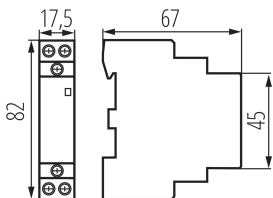

23244 KMC-20-11

Modulový stykač, řídicí napětí 230V AC

5905339232441

5 let záruky shodně s podmínkami záručního prohlášení dostupného na [internetové stránce](#)

PARAMETRY VÝROBKU:

Kategorie použití: AC-7A, AC-7B

Barva: bílá

Místo montáže: na szynę TH35

Místo použití: uvnitř

Norma: PN-EN 60947-4-1

Šířka [mm]: 17.5

Výška [mm]: 82

Jmenovité napětí [V]: 230 AC

Jmenovitá frekvence [Hz]: 50

Napájecí napětí cívky [V]: 230V AC 50/60Hz

Jmenovitý proud I(N) AC-7A/AC-1: 20A

Jmenovitý proud I(N) AC-7B/AC-1: 7A

Stupeň krytí IP: 20

LOGISTICKÉ ÚDAJE:

Měrná jednotka: kus

Způsob balení: 12

Počet kusů v druhém balení : 12

Hmotnost kartonu [kg] : 15.6

Šířka kartonu [cm] : 25

Výška kartonu [cm] : 19.5

Délka kartonu [cm] : 45

Objem kartonu [m³] : 0.021938