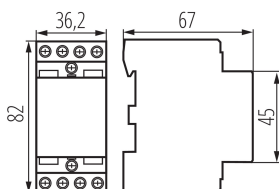

23247 KMC-25-31

Modulový stykač, řídicí napětí 230V AC

5905339232472

5 let záruky shodně s podmínkami záručního prohlášení dostupného na [internetové stránce](#)

PARAMETRY VÝROBKU:

Kategorie použití: AC-7A, AC-7B

Barva: bílá

Místo montáže: na szynę TH35

Místo použití: uvnitř

Norma: PN-EN 60947-4-1

Šířka [mm]: 36.2

Výška [mm]: 82

Jmenovité napětí [V]: 230 AC

Jmenovitá frekvence [Hz]: 50

Rozsah okolních teplot, kterým může být výrobek vystaven [°C]: -25÷40

Typ přípojky: svorkovnice

Počet spínacích/rozpínacích kontaktů: 3/1

Počet modulů: 2

Jmenovitý výkon AC-7A/400: 15kW

Jmenovitý výkon AC-7B/400: 4kW

Napájecí napětí cívky [V]: 230V AC 50/60Hz

Jmenovitý proud I(N) AC-7A/AC-1: 25A

Jmenovitý proud I(N) AC-7B/AC-1: 8,5A

Stupeň krytí IP: 20

LOGISTICKÉ ÚDAJE:

Měrná jednotka: kus

Způsob balení: 6

Počet kusů v druhém balení : 6

Počet kusů v hromadném balení: 60

Čistá jednotková hmotnost [g]: 210

Gramáž [g]: 230

Hmotnost kusu brutto [g] : 214

Délka jednotkového balení [cm]: 3.5

Šířka jednotkového balení [cm]: 7.5

Výška jednotkového balení [cm]: 8.5

Hmotnost kartonu [kg]: 13.8

Šířka kartonu [cm]: 28

Výška kartonu [cm]: 18.5

Délka kartonu [cm]: 47

Objem kartonu [m³]: 0.024346