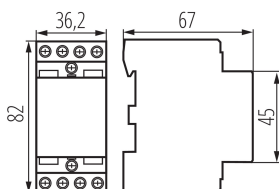

23253 KMC-40-20

Modulový stykač, řídicí napětí 230V AC

5905339232533

5 let záruky shodně s podmínkami záručního prohlášení dostupného na [internetové stránce](#)

PARAMETRY VÝROBKU:

Kategorie použití: AC-7A, AC-7B

Barva: bílá

Místo montáže: na szynę TH35

Místo použití: uvnitř

Norma: PN-EN 60947-4-1

Šířka [mm]: 36.2

Výška [mm]: 82

Jmenovité napětí [V]: 230 AC

Jmenovitá frekvence [Hz]: 50

Počet kusů v hromadném balení: 60

Čistá jednotková hmotnost [g]: 228

Gramáž [g]: 245

Délka jednotkového balení [cm]: 3.5

Šířka jednotkového balení [cm]: 7

Výška jednotkového balení [cm]: 8.5

Hmotnost kartonu [kg]: 14.7

Šířka kartonu [cm]: 24.5

Výška kartonu [cm]: 20

Délka kartonu [cm]: 46

Objem kartonu [m³]: 0.02254