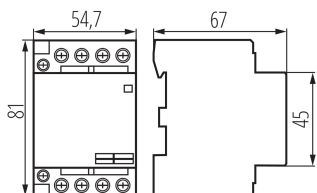

23254 KMC-40-40

Modulový stykač, řídicí napětí 230V AC

5905339232540

5 let záruky shodně s podmínkami záručního prohlášení dostupného na [internetové stránce](#)

PARAMETRY VÝROBKU:

Kategorie použití: AC-7A, AC-7B

Barva: bílá

Místo montáže: na szynę TH35

Místo použití: uvnitř

Norma: PN-EN 60947-4-1

Šířka [mm]: 54.7

Výška [mm]: 82

Jmenovité napětí [V]: 230 AC

Jmenovitá frekvence [Hz]: 50

Rozsah okolních teplot, kterým může být výrobek vystaven [°C]: -25÷40

Typ přípojky: svorkovnice

Počet spínacích/rozpínacích kontaktů: 4/0

Počet modulů: 3

Jmenovitý výkon AC-7A/400: 40kW

Jmenovitý výkon AC-7B/400: 13kW

Napájecí napětí cívky [V]: 230V AC 50/60Hz

Jmenovitý proud I(N) AC-7A/AC-1: 40A

Jmenovitý proud I(N) AC-7B/AC-1: 15A

Stupeň krytí IP: 20

LOGISTICKÉ ÚDAJE:

Měrná jednotka: kus

Způsob balení: 4

Počet kusů v druhém balení : 4

Počet kusů v hromadném balení: 40

Čistá jednotková hmotnost [g]: 316

Gramáž [g]: 270

Hmotnost kusu brutto [g] : 326

Délka jednotkového balení [cm]: 5.5

Šířka jednotkového balení [cm]: 7

Výška jednotkového balení [cm]: 8.5

Hmotnost kartonu [kg]: 10.8

Šířka kartonu [cm]: 24.5

Výška kartonu [cm]: 20

Délka kartonu [cm]: 46

Objem kartonu [m³]: 0.02254