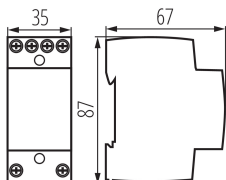

23260 KTF-8-24

Zvonkový transformátor na lištu TH35

5905339232601

5 let záruky shodně s podmínkami záručního prohlášení dostupného na [internetové stránce](#)

PARAMETRY VÝROBKU:

Barva: bílá
Místo montáže: na szynę TH35
Norma: PN-EN 61558
Délka [mm]: 35
Šířka [mm]: 67
Výška [mm]: 87
Jmenovité napětí [V]: 230 AC
Počet modulů: 2
Jmenovitý výkon [VA]: 8
Vstupní napětí - PRI [V]: 230 AC
Výstupní napětí - SEC [V]: 8/12/24V AC

LOGISTICKÉ ÚDAJE:

Měrná jednotka: kus
Způsob balení: 40
Počet kusů v druhém balení : 1
Počet kusů v hromadném balení: 40
Čistá jednotková hmotnost [g]: 320
Gramáž [g]: 354.5
Hmotnost kusu brutto [g] : 342
Délka jednotkového balení [cm]: 9
Šířka jednotkového balení [cm]: 4.5
Výška jednotkového balení [cm]: 8
Hmotnost kartonu [kg] : 14.18
Šířka kartonu [cm]: 23.5
Výška kartonu [cm]: 18.5
Délka kartonu [cm]: 38
Objem kartonu [m³]: 0.016521