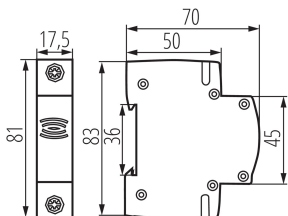

23261 KDOB-230V

Modulový zvonek na lištu TH35

5905339232618

5 let záruky shodně s podmínkami záručního prohlášení dostupného na [internetové stránce](#)

PARAMETRY VÝROBKU:

Barva: bílá
Místo montáže: na szynę TH35
Norma: PN-EN61558-1
Délka [mm]: 70
Šířka [mm]: 17.5
Výška [mm]: 83
Jmenovité napětí [V]: 230 AC
Jmenovitá frekvence [Hz]: 50
Počet modulů: 1
Hladina hluku [dB]: 78
Stupeň krytí IP: 20

LOGISTICKÉ ÚDAJE:

Měrná jednotka: kus
Způsob balení: 12
Počet kusů v druhém balení : 12
Počet kusů v hromadném balení: 120
Čistá jednotková hmotnost [g]: 82
Gramáž [g]: 92
Hmotnost kusu brutto [g] : 74
Délka jednotkového balení [cm]: 2
Šířka jednotkového balení [cm]: 7.5
Výška jednotkového balení [cm]: 8.5
Hmotnost kartonu [kg]: 11.04
Šířka kartonu [cm]: 28
Výška kartonu [cm]: 19.5
Délka kartonu [cm]: 47
Objem kartonu [m³]: 0.025662